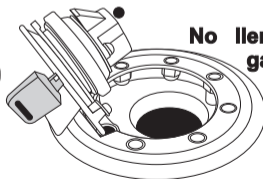

▲ IMPORTANTE

No llene en exceso el tanque de gasolina ya que puede regarse y además éste necesita espacio para los gases y la dilatación de la gasolina.

Use gasolina corriente