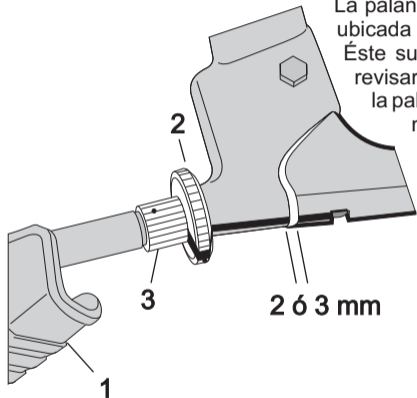

AJUSTE DE LA PALANCA DE EMBRAGUE O CLUTCH

La palanca de embrague o clutch se encuentra ubicada en el extremo izquierdo del manubrio, Éste suele des tensionarse, por lo cual debe revisarse periódicamente. El ajuste normal de la palanca debe quedar con un juego de 2 a 3 milímetros entre la palanca y la base

CÓMO AJUSTAR LA PALANCA.

- Correr el protector plástico (1) deslizándolo por el cable.
- Desapretar la contratuerca (2).
- Ajustar el tornillo (3) hasta dar el ajuste deseado.
- Apretar la contratuerca (2).
- Deslizar el protector plástico (1) al punto inicial.