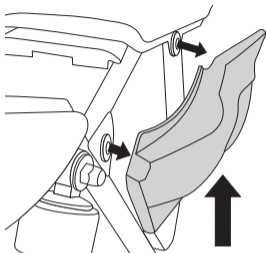

MANEJO TAPAS LATERALES