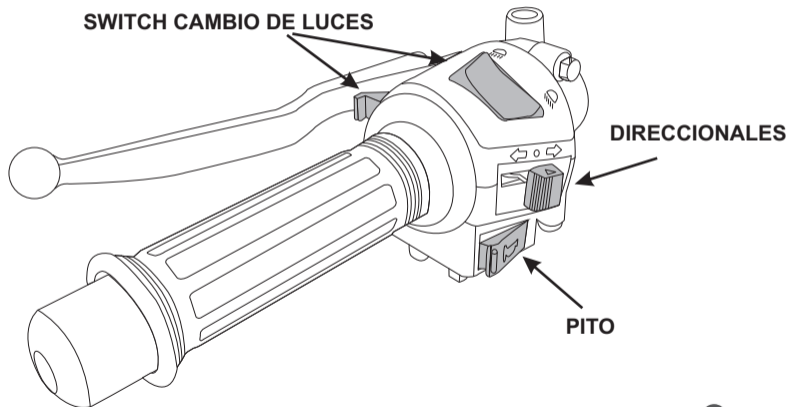

Arriba: Posición de reserva cuando no tiene suficiente gasolina. Debe abastecerse lo antes posible.

Centro: Grifo cerrado, no hay paso de combustible.

Abajo: Posición cuando tiene suficiente gasolina por encima del nivel de reserva.

FUNCIONES COMANDOS

COMANDO IZQUIERDO

Direccionales:

Este switch tiene tres posiciones.

Posición Izquierda:

Se usa cuando se va a girar a la izquierda. Se encenderán las dos direccionales izquierdas y la luz indicadora de direccional izquierda en el tablero.