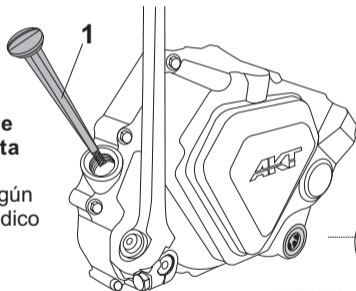

INFORMACIÓN GENERAL

ACEITE DE CAJA 4T

Para verificar el nivel de aceite soporte su motocicleta en el gato central para realizar una medición correcta; luego retire el tapón medidor de aceite (1), límpielo e introdúzcalo sin roscarlo de nuevo en el orificio, finalmente observe que todo el extremo del marcador se encuentra impregnado de aceite.

El nivel de aceite se debe verificar con la motocicleta totalmente fría.

Realice los cambios de aceite según la tabla de mantenimiento periódico (cada 2000 Km).

NIVEL OPTIMO