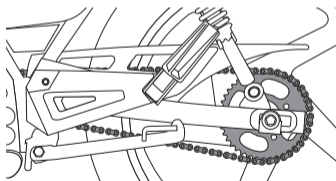

CADENA DE TRANSMISIÓN

La cadena permite que el motor transmita su potencia a la llanta trasera de la motocicleta, por esto se debe realizar un mantenimiento periódico y tenerla bajo observación constante.

A la cadena se le debe revisar su tensión por lo menos una vez a la semana; basta con pararla en el gato lateral para mirar que no tenga la tensión ni muy alta ni muy baja. Si ésta se encuentra demasiado floja o apretada podría causar daños a la motocicleta o incluso a su usuario.

Si llegase a romperse o enredarse debe llevarla a un Centro de Servicios Autorizado AKT para su reparación.

INSPECCIÓN DE LA CADENA

Para hacer de manera correcta la inspección de la cadena deben llevarse a cabo estos pasos:

- Pare su motocicleta sobre el soporte lateral (Gato).
- Gire la llanta trasera y encuentre la parte de la cadena donde haya mayor tensión, allí mueva la cadena de arriba hacia abajo para reconocer la distancia que recorre de manera vertical, esta distancia debe ser entre 1.5-2.5 cm. aproximadamente. Si la distancia no cumple estos parámetros es necesario que la lleve a revisión a un Centro de Servicio Técnico AKT autorizado..