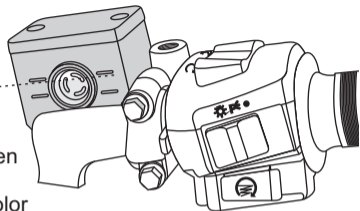

FRENO DELANTERO

El depósito del líquido del sistema de freno de disco delantero, está ubicado sobre la parte derecha del manubrio, su nivel debe ser revisado de manera periódica.

Esta revisión es sólo visual para determinar en que estado se encuentra.

Si el nivel del líquido es bajo y se observa de color oscuro es necesario cambiar totalmente el fluido del sistema, puede estar degradado ó contaminado con agua.

Si el nivel del líquido es bajo y no se observa de color oscuro, sólo se requiere adicionar líquido de frenos tipo DOT4 (recomendado) hasta completar el nivel óptimo.

Si el líquido se ve contaminado con suciedad o agua, haga su cambio completamente.

Cambie el líquido de frenos solo en los puntos autorizados de AKT.

ATENCIÓN

El cambio de líquido de frenos debe hacerse cada año. Como se recomienda en la tabla de mantenimiento periódico.