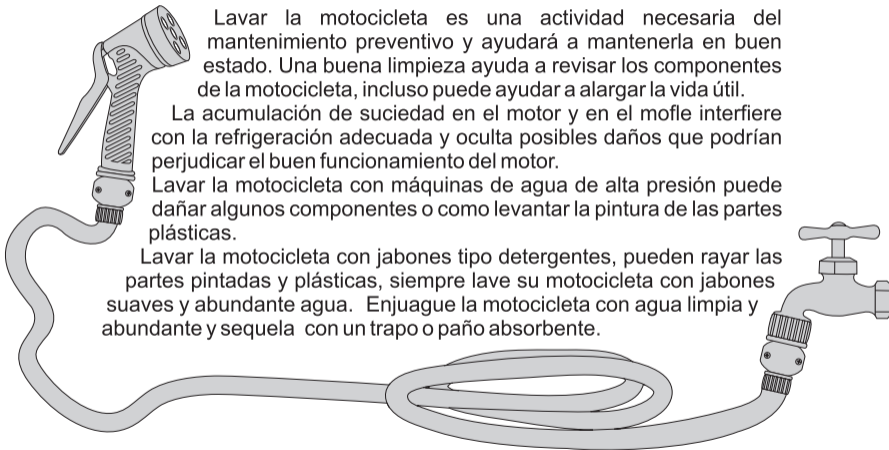

PROCESO DE LIMPIEZA DE LA MOTOCICLETA

Lavar la motocicleta es una actividad necesaria del mantenimiento preventivo y ayudará a mantenerla en buen estado. Una buena limpieza ayuda a revisar los componentes de la motocicleta, incluso puede ayudar a alargar la vida útil.

La acumulación de suciedad en el motor y en el mofle interfiere con la refrigeración adecuada y oculta posibles daños que podrían perjudicar el buen funcionamiento del motor.

Lavar la motocicleta con máquinas de agua de alta presión puede dañar algunos componentes o como levantar la pintura de las partes plásticas.

Lavar la motocicleta con jabones tipo detergentes, pueden rayar las partes pintadas y plásticas, siempre lave su motocicleta con jabones suaves y abundante agua. Enjuague la motocicleta con agua limpia y abundante y sequela con un trapo o paño absorbente.