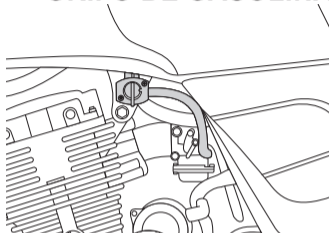

GRIFO DE GASOLINA

El grifo de paso de gasolina está ubicado en la parte lateral izquierda del tanque de gasolina, éste tiene las siguientes tres posiciones:

Arriba: Posición de reserva cuando no tiene suficiente gasolina. Debe abastecerse lo antes posible.

Centro: Grifo cerrado, no hay paso de combustible.

Abajo: Posición cuando tiene suficiente gasolina por encima del nivel de reserva.