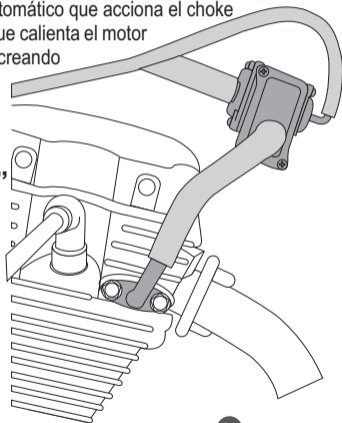

VÁLVULA EAR “EXHAUST AIR RECIRCULATION”

La válvula EAR “exhaust air recirculation” diluye el volumen de gases de escape mediante la adición de aire, reduciendo así el porcentaje de partículas contaminantes expulsadas al medio ambiente causadas por la combustión interna del motor.